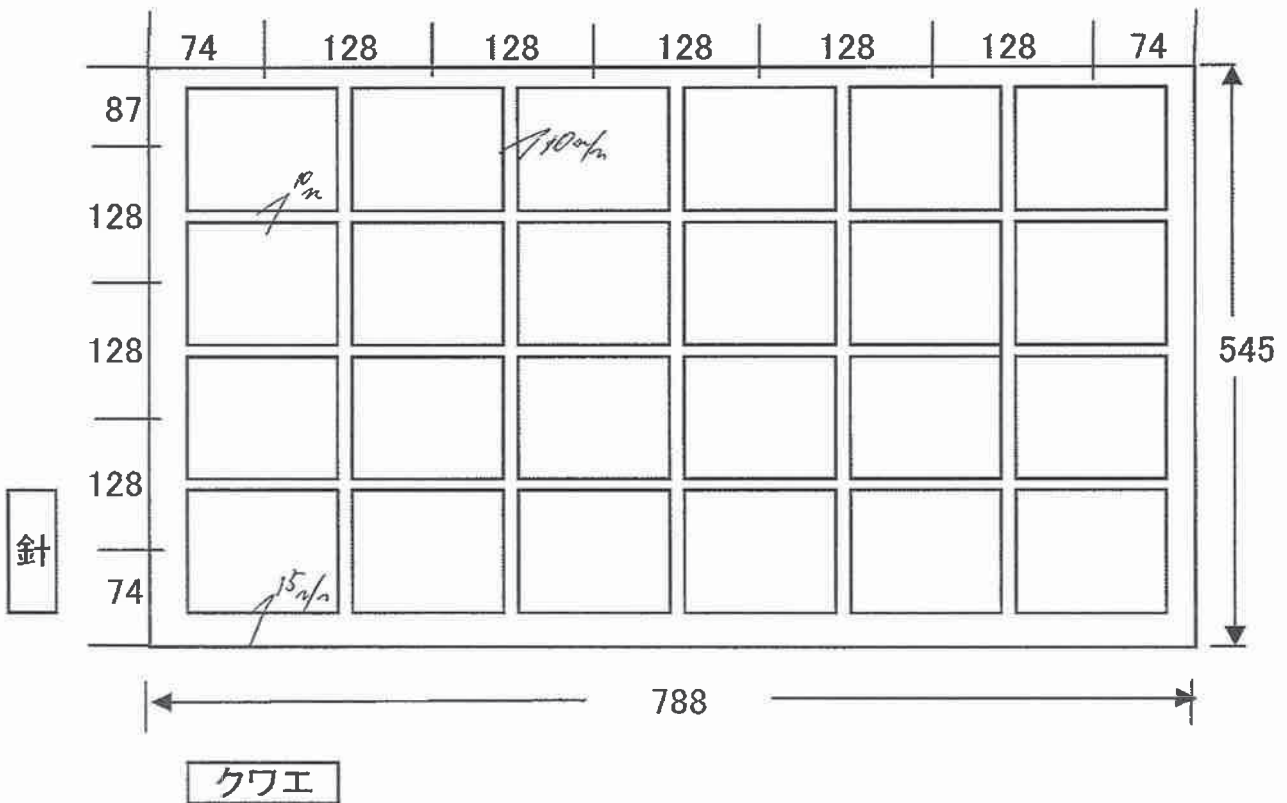

ドブ寸 10mm

ハガキサイズ ピクチャー(28P) 【100×150】

5面5回送り 4/6半 25面付け

ドブ寸 6mm

*6mm/m (6mm カリない フラヒ)*

B6 ピクチャー(40P) 【120×170】

6面3回送り 4/6半 18面付け

ドブ寸 7mm

A5 ピクチャー (40P) 【148×210】

4面4回送り 菊判 16面付け

ドブ寸 8mm/10mm

B5 ピクチャー(12P) 【182×257】

4面2回送り 4/6半 8面付け

ドブ寸 10mm/10mm

B5 ピクチャー(70P) 【180×256】

2面4回送り 4/6半 8面付け

トブ寸 10mm

A4 ピクチャー(104P) 【210×295】

2面4回送り 菊判 8面付け

ドブ寸 10mm

A4 ピクチャー(24P) 【205×293】

2面4回送り 菊判 8面付け

ドブ寸 11mm/10mm

B4 ピクチャー(204P) 【252 × 358】

2面2回送り 4/6半 4面付け

ドブ寸 8mm/10mm

A3 ピクチャー(300P) 【298×419】

1面4回送り 菊判 4面付け

ドブ寸 10mm