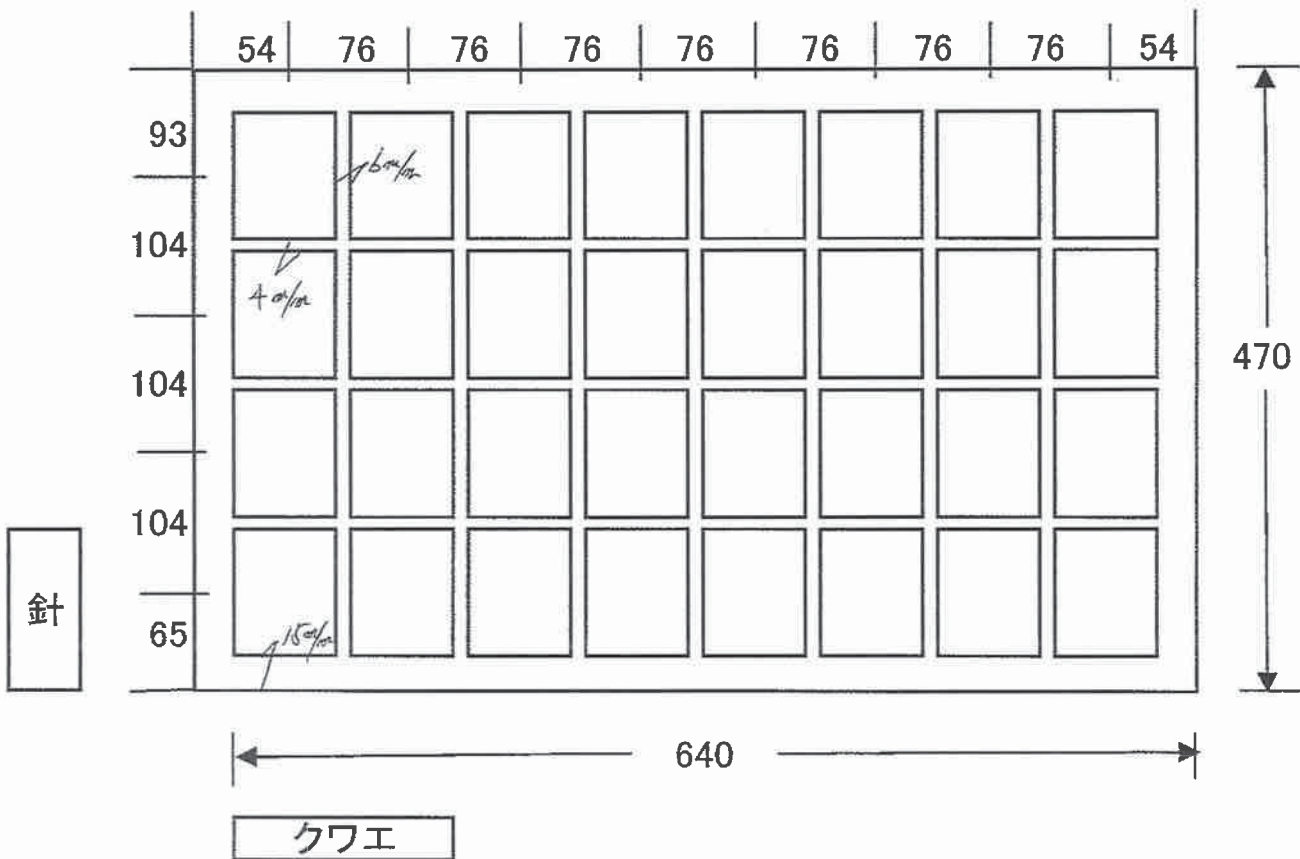

ティッシュサイズ ピクチャー(24P) 【100×70】

8面4回送り K半 32面付け

トブ寸4mm/6mm

90角・丸 コースタージグソー(16P) 【90×90】

12面4回送り 菊判 48面付け

トブ寸4mm

118角 ピクチャー (25P) 【118×118】

4面6回送り 4/6半 24面付け

ドブ寸 10mm

ハガキサイズ ピクチャー(28P) 【100×150】

5面5回送り 4/6半 25面付け

ドブ寸 6mm

*6mm/m (6mm カリない フラヒ)*

B6 ピクチャー(40P) 【120×170】

6面3回送り 4/6半 18面付け

ドブ寸 7mm

A5 ピクチャー (40P) 【148×210】

4面4回送り 菊判 16面付け

ドブ寸 8mm/10mm

B5 ピクチャー(12P) 【182×257】

4面2回送り 4/6半 8面付け

ドブ寸 10mm/10mm

B5 ピクチャー(70P) 【180×256】

2面4回送り 4/6半 8面付け

2面2回送り 4/6半 4面付け

ドブ寸 8mm/10mm

A3 ピクチャー(300P) 【298×419】

1面4回送り 菊判 4面付け

ドブ寸 10mm