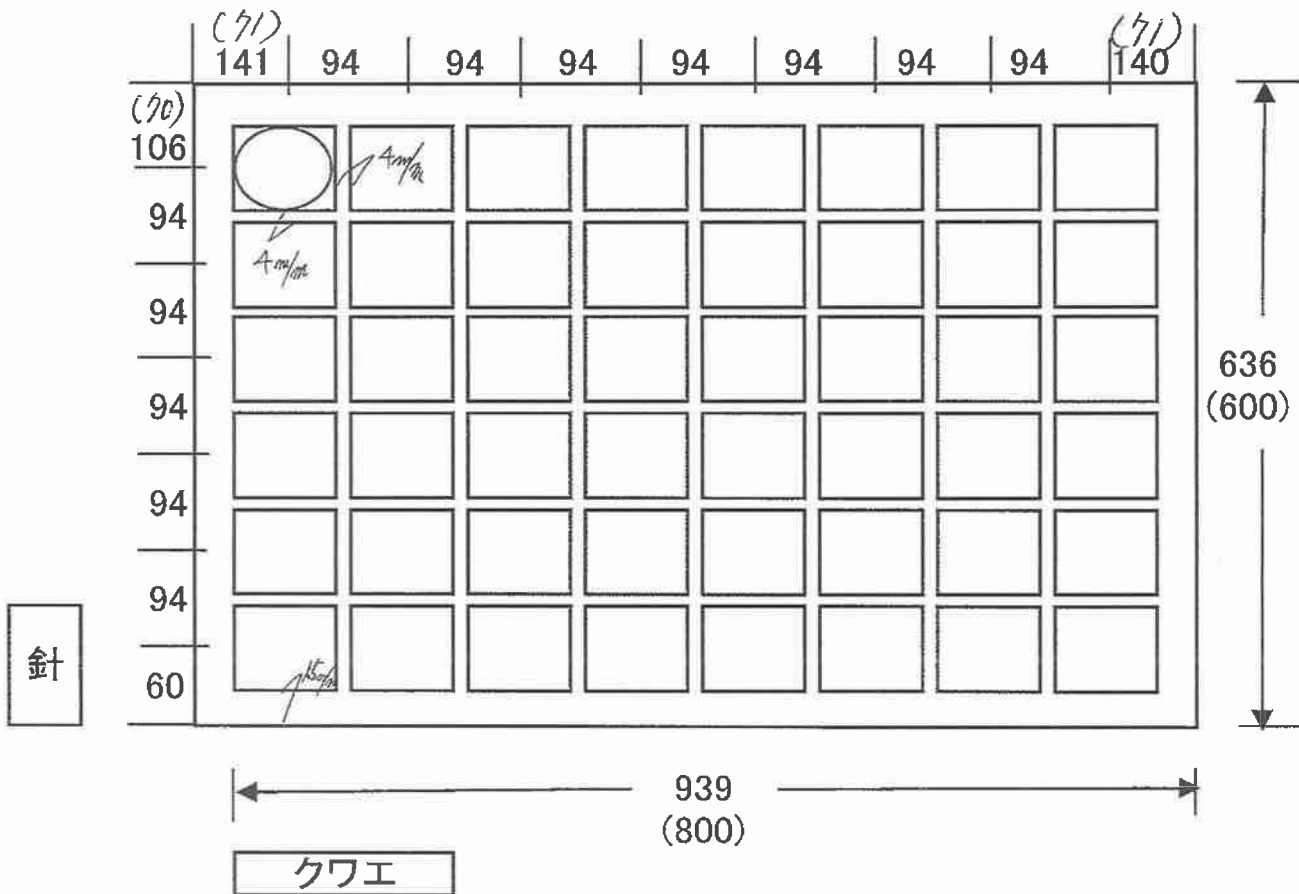

ティッシュサイズ ピクチャー(24P) 【100×70】

8面4回送り K半 32面付け

トブ寸4mm/6mm

90角・丸 コースタージグソー(16P) 【90×90】

12面4回送り 菊判 48面付け

トブ寸4mm

118角 ピクチャー (25P) 【118×118】

4面6回送り 4/6半 24面付け

ドブ寸 10mm

ハガキサイズ ピクチャー(28P) 【100×150】

5面5回送り 4/6半 25面付け

ドブ寸 6mm

*6mm/m (6mm カリない フラヒ)*

B6 ピクチャー(40P) 【120×170】

6面3回送り 4/6半 18面付け

ドブ寸 7mm

A5 ピクチャー (40P) 【148×210】

4面4回送り 菊判 16面付け

ドブ寸 8mm/10mm

B5 ピクチャー(12P) 【182×257】

4面2回送り 4/6半 8面付け

ドブ寸 10mm/10mm

B5 ピクチャー(70P) 【180×256】

2面4回送り 4/6半 8面付け

2面2回送り 4/6半 4面付け

ドブ寸 8mm/10mm

A3 ピクチャー(300P) 【298×419】

1面4回送り 菊判 4面付け

ドブ寸 10mm