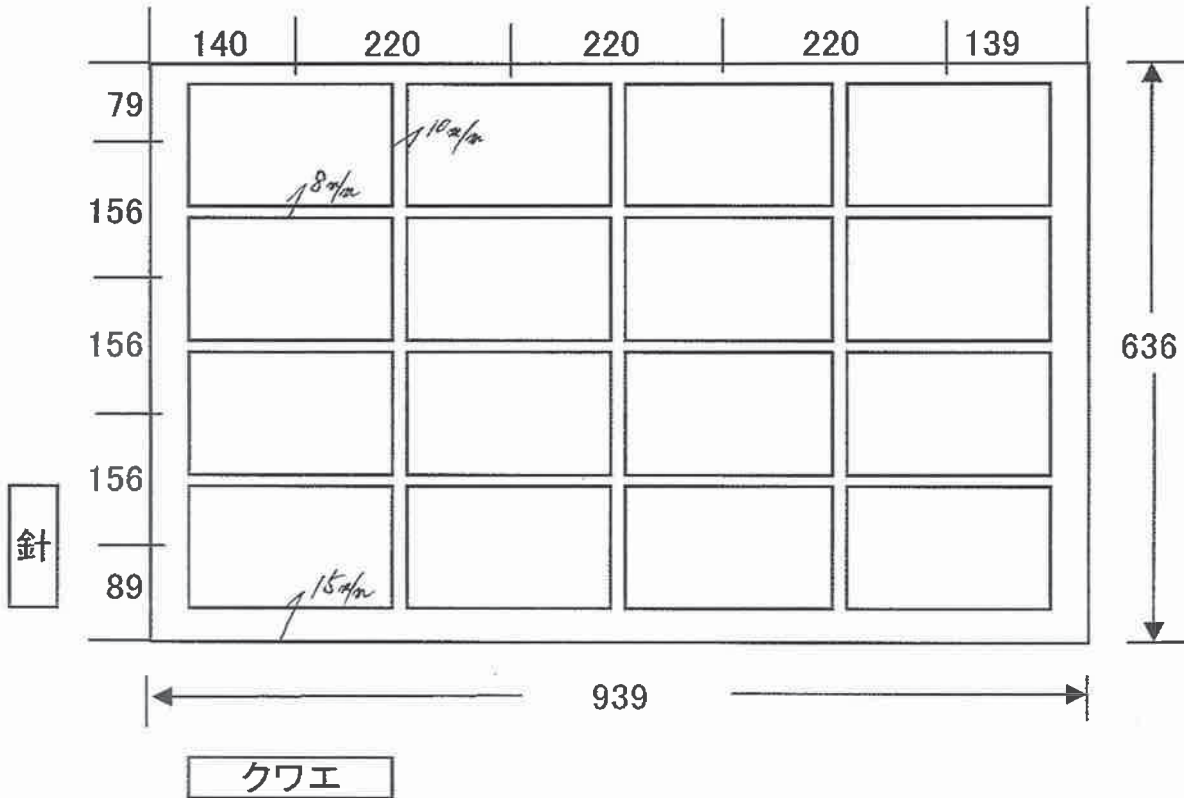

ドブ寸 10mm

ハガキサイズ ピクチャー(28P) 【100×150】

5面5回送り 4/6半 25面付け

ドブ寸 6mm

*6mm/m (6mm カリない フラヒ)*

B6 ピクチャー(40P) 【120×170】

6面3回送り 4/6半 18面付け

ドブ寸 7mm

A5 ピクチャー (40P) 【148×210】

4面4回送り 菊判 16面付け

ドブ寸 8mm/10mm

B5 ピクチャー(12P) 【182×257】

4面2回送り 4/6半 8面付け

ドブ寸 10mm/10mm

B5 ピクチャー(70P) 【180×256】

2面4回送り 4/6半 8面付け

トブ寸 10mm

A4 ピクチャー(104P) 【210×295】

2面4回送り 菊判 8面付け

ドブ寸 10mm

A4 ピクチャー(24P) 【205×293】

2面4回送り 菊判 8面付け

ドブ寸 11mm/10mm

B4 ピクチャー(204P) 【252 × 358】

2面2回送り 4/6半 4面付け

ドブ寸 8mm/10mm

A3 ピクチャー(300P) 【298×419】

1面4回送り 菊判 4面付け

ドブ寸 10mm