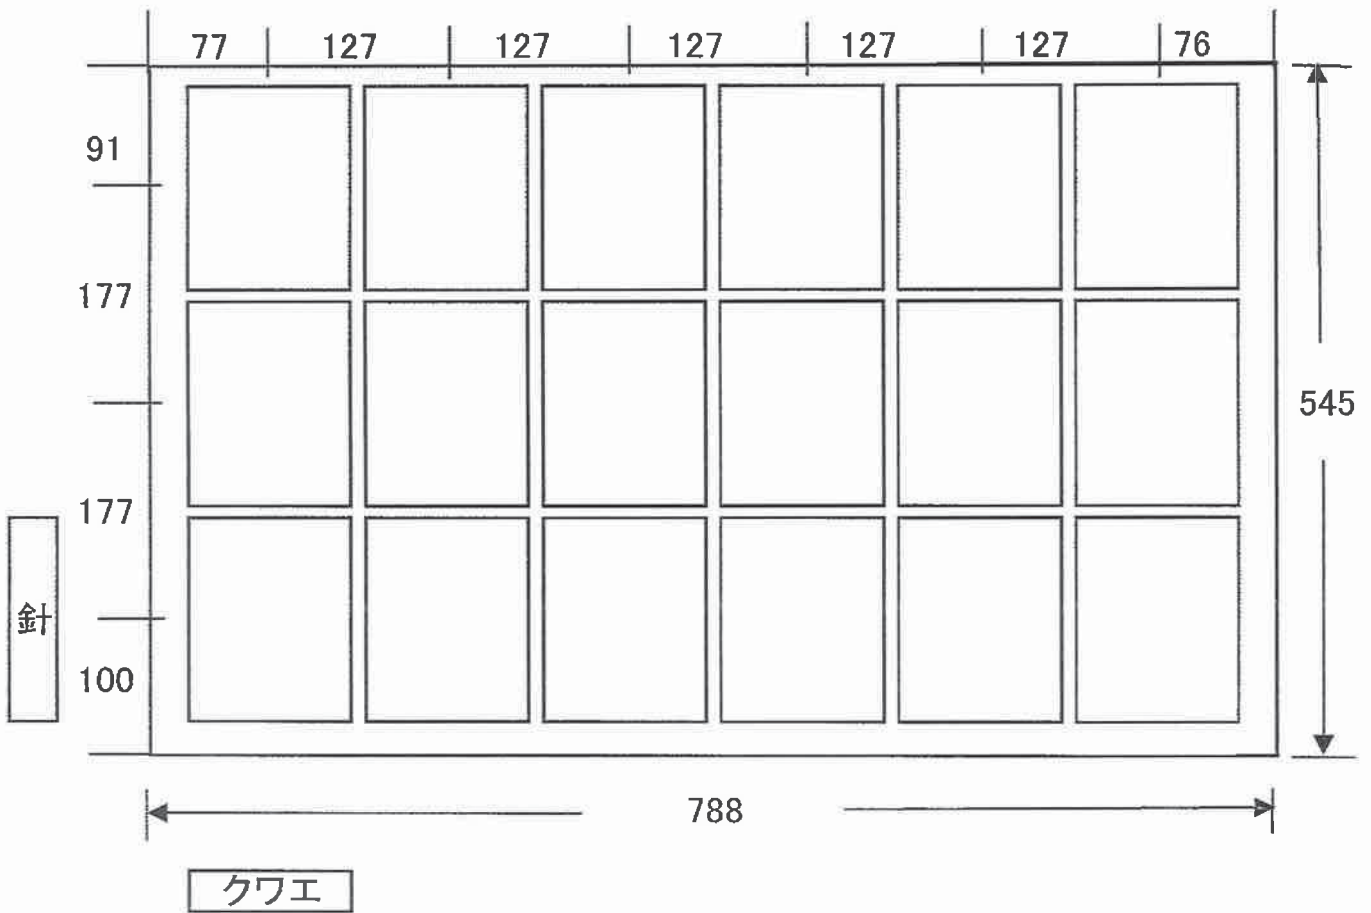

ドブ寸 10mm

ハガキサイズ ピクチャー(28P) 【100×150】

5面5回送り 4/6半 25面付け

ドブ寸 6mm

*6mm/m (6mm カリない フラヒ)*

B6 ピクチャー(40P) 【120×170】

6面3回送り 4/6半 18面付け

ドブ寸 7mm

A5 ピクチャー (40P) 【148×210】

4面4回送り 菊判 16面付け

ドブ寸 8mm/10mm

B5 ピクチャー(12P) 【182×257】

4面2回送り 4/6半 8面付け

ドブ寸 10mm/10mm

B5 ピクチャー(70P) 【180×256】

2面4回送り 4/6半 8面付け

トブ寸 10mm

A4 ピクチャー(104P) 【210×295】

2面4回送り 菊判 8面付け

ドブ寸 10mm

A4 ピクチャー(24P) 【205×293】

2面4回送り 菊判 8面付け

ドブ寸 11mm/10mm

B4 ピクチャー(204P) 【252 × 358】

2面2回送り 4/6半 4面付け

ドブ寸 8mm/10mm

A3 ピクチャー(300P) 【298×419】

1面4回送り 菊判 4面付け

ドブ寸 10mm