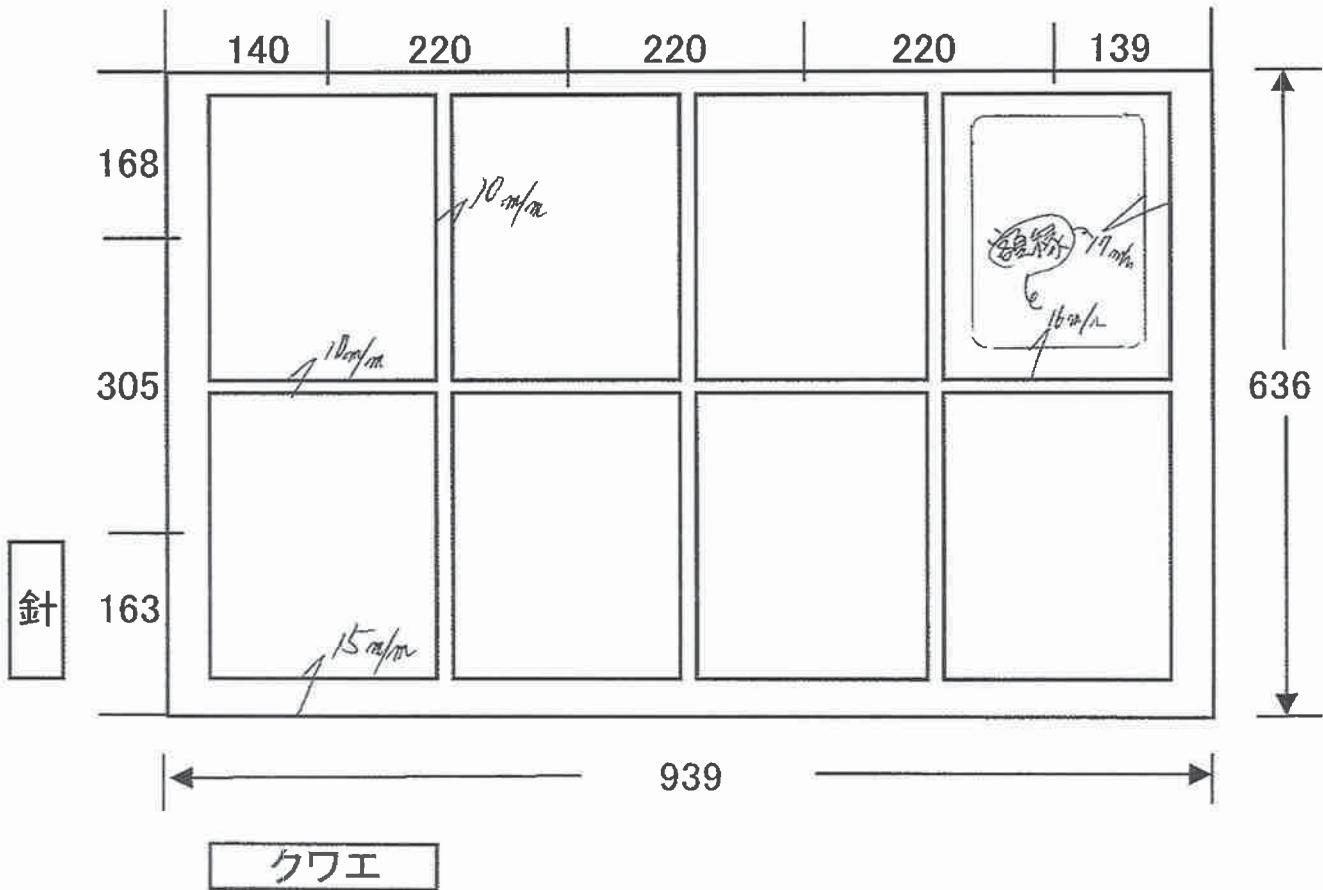

ドブ寸 10mm

ハガキサイズ ピクチャー(28P) 【100×150】

5面5回送り 4/6半 25面付け

ドブ寸 6mm

*6mm/m (6mm カリない フラヒ)*

B6 ピクチャー(40P) 【120×170】

6面3回送り 4/6半 18面付け

ドブ寸 7mm

A5 ピクチャー (40P) 【148×210】

4面4回送り 菊判 16面付け

ドブ寸 8mm/10mm

B5 ピクチャー(12P) 【182×257】

4面2回送り 4/6半 8面付け

ドブ寸 10mm/10mm

B5 ピクチャー(70P) 【180×256】

2面4回送り 4/6半 8面付け

トブ寸 10mm

A4 ピクチャー(104P) 【210×295】

2面4回送り 菊判 8面付け

ドブ寸 10mm

A4 ピクチャー(24P) 【205×293】

2面4回送り 菊判 8面付け

ドブ寸 11mm/10mm

B4 ピクチャー(204P) 【252 × 358】

2面2回送り 4/6半 4面付け

ドブ寸 8mm/10mm

A3 ピクチャー(300P) 【298×419】

1面4回送り 菊判 4面付け

ドブ寸 10mm