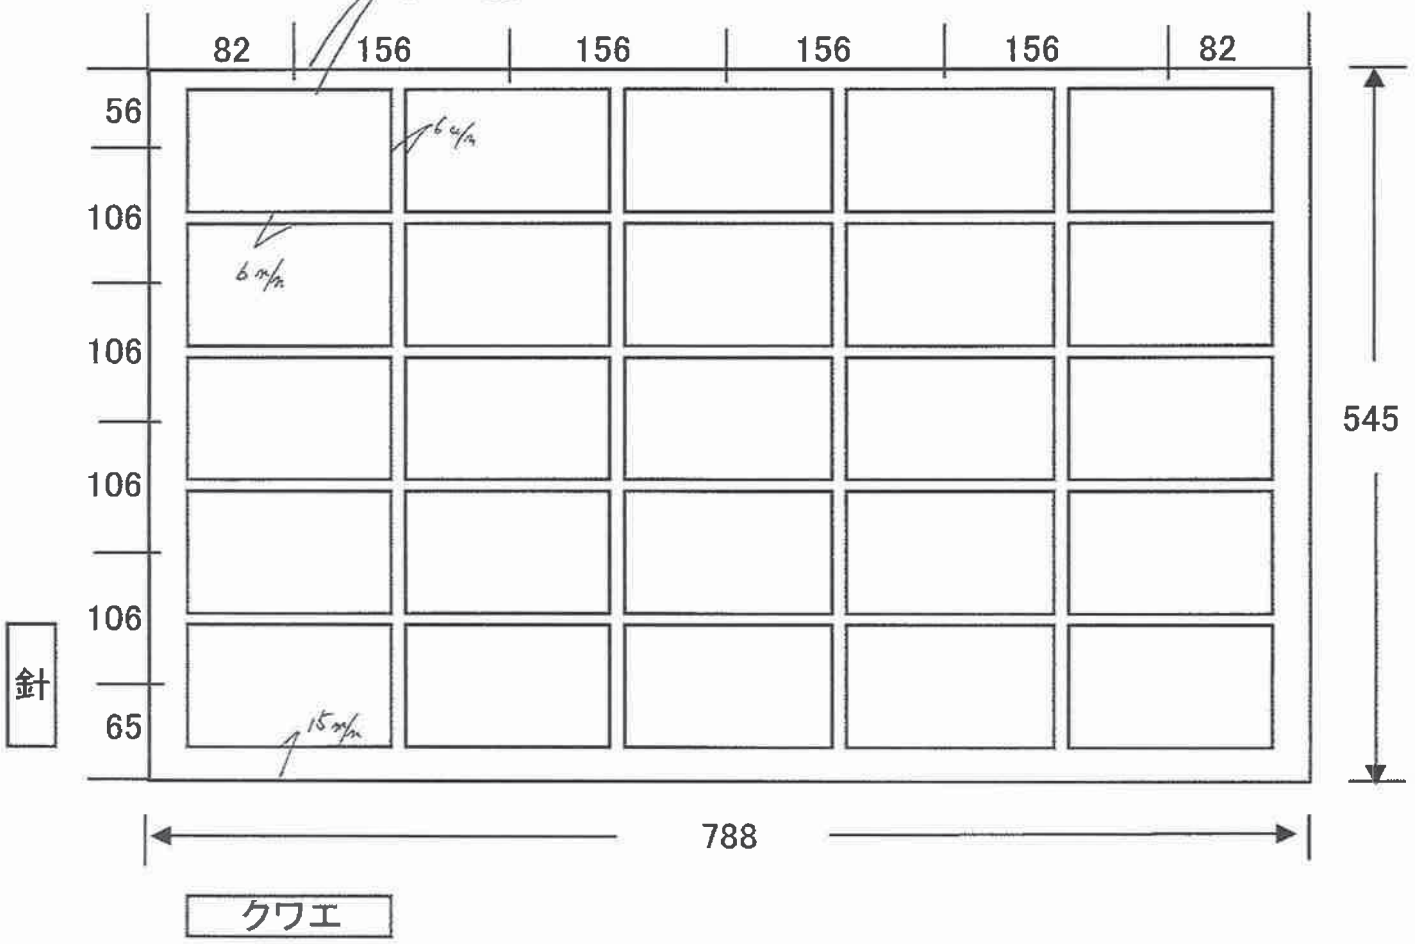

ドブ寸 10mm

ハガキサイズ ピクチャー(28P) 【100×150】

5面5回送り 4/6半 25面付け

ドブ寸 6mm

*6mm/m (6mm カリない フラヒ)*

B6 ピクチャー(40P) 【120×170】

6面3回送り 4/6半 18面付け

ドブ寸 7mm

A5 ピクチャー (40P) 【148×210】

4面4回送り 菊判 16面付け

ドブ寸 8mm/10mm

B5 ピクチャー(12P) 【182×257】

4面2回送り 4/6半 8面付け

ドブ寸 10mm/10mm

B5 ピクチャー(70P) 【180×256】

2面4回送り 4/6半 8面付け

トブ寸 10mm

A4 ピクチャー(104P) 【210×295】

2面4回送り 菊判 8面付け

ドブ寸 10mm

A4 ピクチャー(24P) 【205×293】

2面4回送り 菊判 8面付け

ドブ寸 11mm/10mm

B4 ピクチャー(204P) 【252 × 358】

2面2回送り 4/6半 4面付け

ドブ寸 8mm/10mm

A3 ピクチャー(300P) 【298×419】

1面4回送り 菊判 4面付け

ドブ寸 10mm