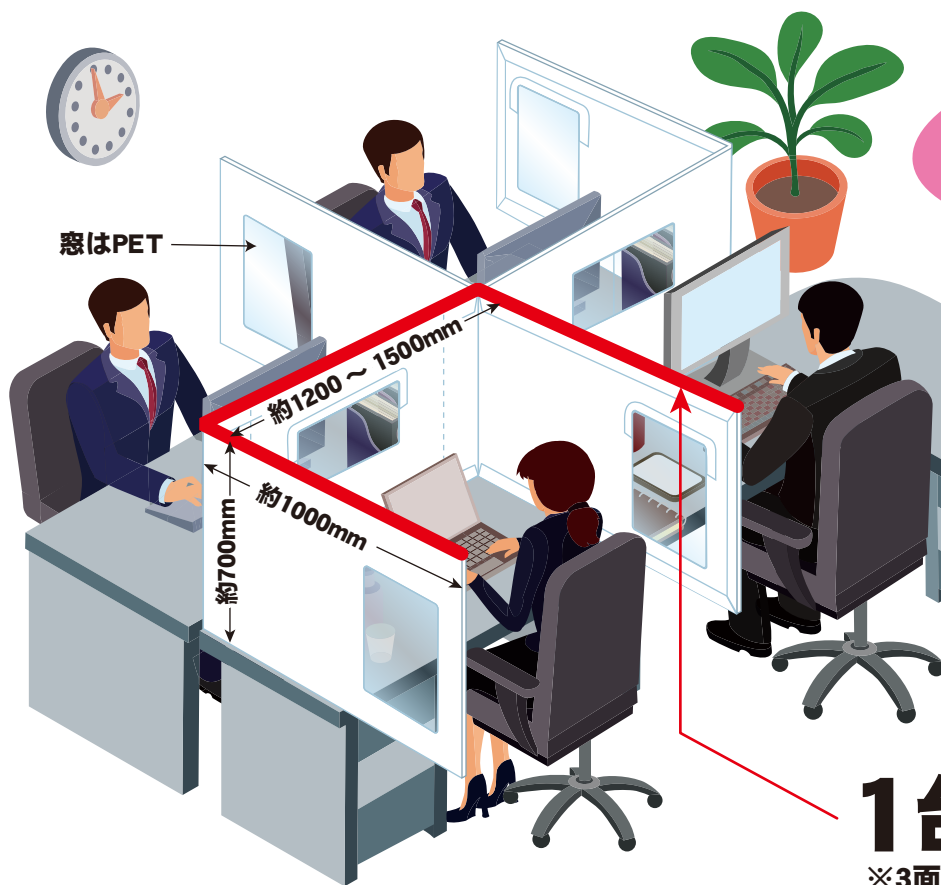

オフィスのインテリアにとけこむコスパ最強のパネル

印刷別途、受付します!

# 発泡ボードパーティション

ダンボール製よりも長持ちなマットラミネート付き **ウィズアフターコロナ**

透明PET製の窓付きで  
周囲の方と  
コミュニケーションがとりやすい

ホワイトスチレンボードだから  
清潔で明るい雰囲気!

横幅が調整可能で  
様々な幅のデスクに対応

大きな奥行で  
隣同士の飛沫防止にも対応

**1台**  
※3面あり

※PET部分をアルコールで拭くと白濁する可能性があります。  
※日光に当たると変形する可能性があります。

## こだわりのサイズで飛沫防止!

- ・ **横幅 約1200 ~ 1500mm**  
スライドが可能で、デスクにあわせて微調整ができます。
- ・ **奥行 約1000mm**  
通常のオフィスデスク (奥行 600 ~ 800mm) より大きいので隣同士の飛散を防ぎます。
- ・ **高さ 約700mm**  
対面の飛散を防ぐ安心の高さ。

側面

斜め前