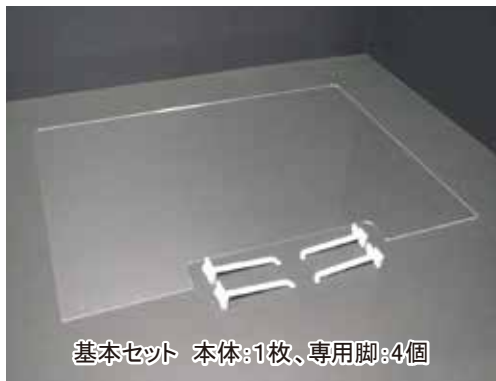

オーダーメイドであなた好みにカスタマイズができる アクリル飛沫防止パネル

設置場所・用途に応じて飛沫パネルを最適化!

ウイズアフターコロナ

数量・サイズを
自由に変更
できます!

過去に1800×800mmの
特注サイズを制作しました!

準規格

(縦)	(横)
450 × 450mm	
450 × 600mm	
450 × 900mm	

※写真のパネルは3mm厚、455×605mmになります。

アクリルの厚みは3mm又は5mmのいずれかをお選び頂けます。

基本セット 本体:1枚、専用脚:4個

専用脚をパネル本体に挿し込むだけ!

アクリルタイプ

専用脚以外にアクリル仕様の脚もあります。
ご希望の方は注文時にお伝えください。

あなたが希望する飛沫パネルをご提供いたします。

ぜひ一度、ご相談ください。