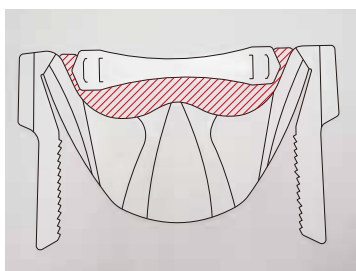

## TVで紹介されたノーマルタイプ(つば無し)

with アfter-COVID

※ ウィルスや菌などの飛沫を完全に防ぐものではありません。  
※ 装着の仕方によってはケガに繋がりにくいため、正しくお取扱ください。  
※ 激しい動きをした場合、ケガに繋がる恐れがあります。

★口元が涼しく快適!  
熱中症予防にもオススメ!

★メガネや帽子も装着可能!

※一部、メガネや帽子の形状やサイズによっては使用できない場合があります。

★サイズの調整・装着が簡単!

パーツを挿し込むだけ!  
調整幅も多数あります!

★何度でも使える!

PET素材なので水洗いが可能。

こんな方におすすめです!

建設業

飲食業

製造業

教育現場  
(学校や塾)

介護関係

医療用機器クラス分類非該当

① 不要な部分(斜線)を取ります。

② 写真のように本体の両サイドを折ります。(写真は右側部分)

③ 山折りにします。

④ 写真のようにパーツを差込み外側へギザギザを出します。

⑤ 保護テープを耳が掛かる所へ写真のように貼り付けます。