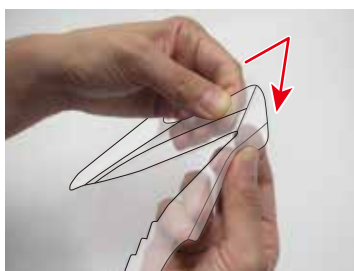

## TVで紹介されたノーマルタイプ(つば無し)

with アfter-COVID

※ ウィルスや菌などの飛沫を完全に防ぐものではありません。  
※ 装着の仕方によってはケガに繋がりにくいため、正しくお取扱ください。  
※ 激しい動きをした場合、ケガに繋がる恐れがあります。

★口元が涼しく快適!  
熱中症予防にもオススメ!

★メガネや帽子も装着可能!

※一部、メガネや帽子の形状やサイズによっては使用できない場合があります。

★サイズの調整・装着が簡単!

パーツを挿し込むだけ!  
調整幅も多数あります!

★何度でも使える!

PET素材なので水洗いが可能。

こんな方におすすめです!

建設業

飲食業

製造業

教育現場  
(学校や塾)

介護関係

医療用機器クラス分類非該当

① 不要な部分(斜線)を取ります。

② 写真のように本体の両サイドを折ります。(写真は右側部分)

③ 山折りにします。

④ 写真のようにパーツを差込み外側へギザギザを出します。

⑤ 保護テープを耳が掛かる所へ写真のように貼り付けます。