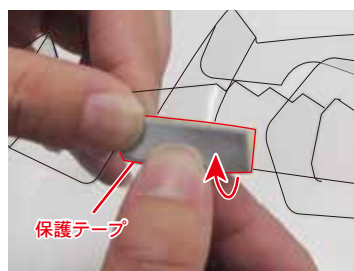

★サイズの調整・装着が簡単!

パーツを挿し込むだけ!  
調整幅も多数あります!

★何度でも使える!

PET素材なので水洗いが可能。

こんな方におすすめです!

建設業

飲食業

製造業

教育現場  
(学校や塾)

介護関係

医療用機器クラス分類非該当

① 不要な部分(斜線)を取ります。

② 写真のように本体の両サイドを折ります。(写真は右側部分)

③ 山折りにします。

④ 写真のようにパーツを差込み外側へギザギザを出します。

⑤ 保護テープを耳が掛かる所へ写真のように貼り付けます。

⑥ 口元の線を少し折り曲げ完成。必要に応じて、髪と商品の後ろをピンで留めてご使用ください。