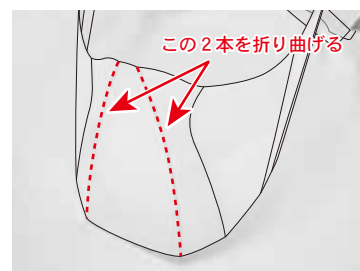

★サイズの調整・装着が簡単!

パーツを挿し込むだけ!  
調整幅も多数あります!

★何度でも使える!

PET素材なので水洗いが可能。

こんな方におすすめです!

建設業

飲食業

製造業

教育現場  
(学校や塾)

介護関係

医療用機器クラス分類非該当

① 不要な部分(斜線)を取ります。

② 写真のように本体の両サイドを折ります。(写真は右側部分)

③ 山折りにします。

④ 写真のようにパーツを差込み外側へギザギザを出します。

⑤ 保護テープを耳が掛かる所へ写真のように貼り付けます。

⑥ 口元の線を少し折り曲げ完成。必要に応じて、髪と商品の後ろをピンで留めてご使用ください。