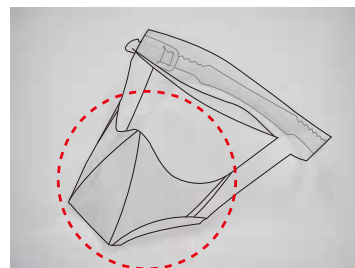

COOL エチケットシールド®

暑い中でのマスクに息苦しさを感じている人へ

フィット感抜群のノーマルタイプ(つば有り)

with アフターコロナ

※ウイルスや菌などの飛沫を完全に防ぐものではありません。
※激しい動きをした場合、ケガに繋がる恐れがあります。

クリアな視界!

意匠登録済み
made in JAPAN

★口元が涼しく快適!
熱中症予防にもオススメ!

★メガネや帽子も装着可能!

※一部、メガネや帽子の形状やサイズによっては使用できない場合があります。

★サイズの調整・装着が簡単!

パーツを挿し込むだけ!
調整幅も多数あります!

★何度でも使える!

PET素材なので水洗いが可能。

※装着の仕方によってはケガに繋がりにかぬませんので
正しくお取扱ください。

こんな方におすすめです!

接客業

飲食業

製造業

教育現場
(学校や塾)

介護関係

医療用機器クラス分類非該当

① 不要な部分(斜線)を取ります。

② ツバを線に沿って折ります。

③ 写真のようにパーツを差込み
外側へギザギザを出します。

④ 口元の線はお好みで少し折り
曲げてください。これで完成!