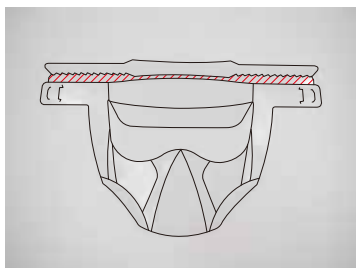

COOL エチケットシールド®

暑い中でのマスクに息苦しさを感じている人へ

フィット感抜群のノーマルタイプ(つば有り)

with アフターコロナ

※ウイルスや菌などの飛沫を完全に防ぐものではありません。
※激しい動きをした場合、ケガに繋がる恐れがあります。

クリアな視界!

意匠登録済み
made in JAPAN

★口元が涼しく快適!
熱中症予防にもオススメ!

★メガネや帽子も装着可能!

※一部、メガネや帽子の形状やサイズによっては使用できない場合があります。

★サイズの調整・装着が簡単!

パーツを挿し込むだけ!
調整幅も多数あります!

★何度でも使える!

PET素材なので水洗いが可能。

※装着の仕方によってはケガに繋がりにかぬませんので
正しくお取扱ください。

こんな方におすすめです!

接客業

飲食業

製造業

教育現場
(学校や塾)

介護関係

医療用機器クラス分類非該当

① 不要な部分(斜線)を取ります。

② ツバを線に沿って折ります。

③ 写真のようにパーツを差込み
外側へギザギザを出します。

④ 口元の線はお好みで少し折り
曲げてください。これで完成!