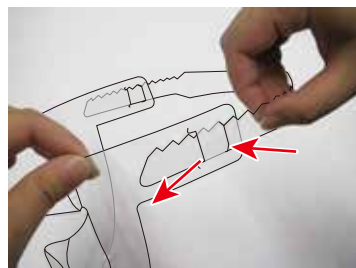

★メガネや帽子も装着可能!

※一部、メガネや帽子の形状やサイズによっては使用できない場合があります。

★サイズの調整・装着が簡単!

パーツを挿し込むだけ!
調整幅も多数あります!

★何度でも使える!

PET素材なので水洗いが可能。

※装着の仕方によってはケガに繋がりにかぬませんので
正しくお取扱ください。

こんな方におすすめです!

接客業

飲食業

製造業

教育現場
(学校や塾)

介護関係

医療用機器クラス分類非該当

① 不要な部分(斜線)を取ります。

② ツバを線に沿って折ります。

③ 写真のようにパーツを差込み
外側へギザギザを出します。

④ 口元の線はお好みで少し折り
曲げてください。これで完成!