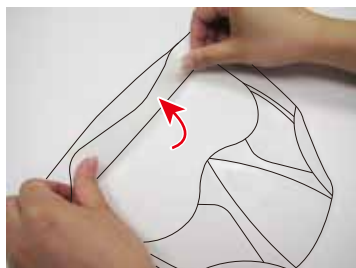

★メガネや帽子も装着可能!

※一部、メガネや帽子の形状やサイズによっては使用できない場合があります。

★サイズの調整・装着が簡単!

パーツを挿し込むだけ!
調整幅も多数あります!

★何度でも使える!

PET素材なので水洗いが可能。

※装着の仕方によってはケガに繋がりにかぬませんので
正しくお取扱ください。

こんな方におすすめです!

接客業

飲食業

製造業

教育現場
(学校や塾)

介護関係

医療用機器クラス分類非該当

① 不要な部分(斜線)を取ります。

② ツバを線に沿って折ります。

③ 写真のようにパーツを差込み
外側へギザギザを出します。

④ 口元の線はお好みで少し折り
曲げてください。これで完成!