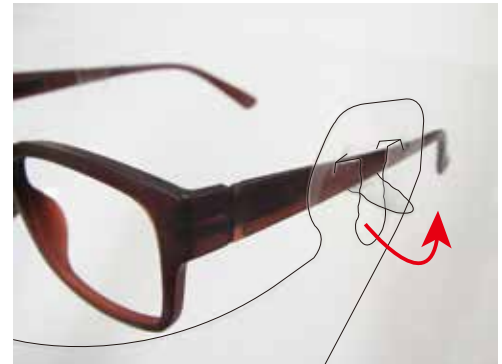

★クリアな視界!

目の周りには遮るものがない。

★口元が見える!

透明素材なので口元が見えやすくコミュニケーションが取りやすい。

★声が聞き取りやすい!

口元のみを覆う形状なので声を遮らない。

★何度でも使える!

PET素材なので水洗いが可能。

意匠登録済み
made in JAPAN

※ウイルスや菌などの飛沫を完全に防ぐものではありません。
※激しい動きをした場合、ケガに繋がる恐れがあります。

こんな方におすすめです!

接客業

飲食業

製造業

教育現場
(学校や塾)

メガネ
着用者

医療用機器クラス分類非該当

①線に沿って折り目をつける。

②写真のように”トメ”を引っかける。

③写真のように穴に通して固定する。