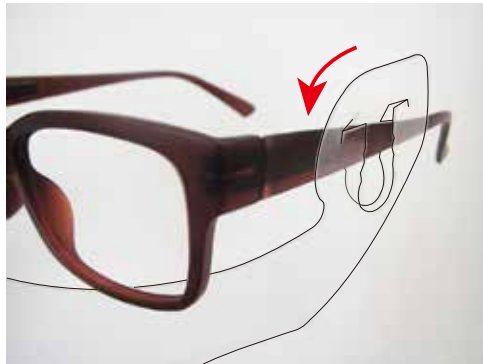

★クリアな視界!

目の周りには遮るものがない。

★口元が見える!

透明素材なので口元が見えやすくコミュニケーションが取りやすい。

★声が聞き取りやすい!

口元のみを覆う形状なので声を遮らない。

★何度でも使える!

PET素材なので水洗いが可能。

意匠登録済み
made in JAPAN

※ウイルスや菌などの飛沫を完全に防ぐものではありません。
※激しい動きをした場合、ケガに繋がる恐れがあります。

こんな方におすすめです!

接客業

飲食業

製造業

教育現場
(学校や塾)

メガネ
着用者

医療用機器クラス分類非該当

①線に沿って折り目をつける。

②写真のように”トメ”を引っかける。

③写真のように穴に通して固定する。