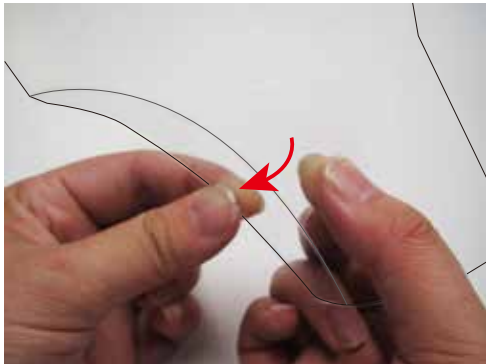

★クリアな視界!

目の周りには遮るものがない。

★口元が見える!

透明素材なので口元が見えやすくコミュニケーションが取りやすい。

★声が聞き取りやすい!

口元のみを覆う形状なので声を遮らない。

★何度でも使える!

PET素材なので水洗いが可能。

意匠登録済み
made in JAPAN

※ウイルスや菌などの飛沫を完全に防ぐものではありません。
※激しい動きをした場合、ケガに繋がる恐れがあります。

こんな方におすすめです!

接客業

飲食業

製造業

教育現場
(学校や塾)

メガネ
着用者

医療用機器クラス分類非該当

①線に沿って折り目をつける。

②写真のように”トメ”を引っかける。

③写真のように穴に通して固定する。